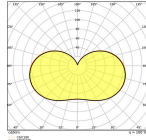

Caractéristiques Lot 6x Ledvance LED  
Ampoule HQL LED P E27 41W 6000lm -  
840 Blanc Froid | Équivalent 125W

[Voir le produit](#)

## Dimensions

---

Longueur (mm)	195
Diamètre (mm)	85
Forme	Elliptique