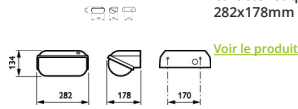

Caractéristiques Philips LED Sécurité Coreline BWC120 Noir 14W 1800lm - 830 Blanc Chaud | 282x178mm - IP54 - Détecteur De Lumière

## Dimensions

Longueur (mm)	282
Largeur (mm)	178
Hauteur (mm)	134