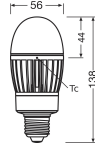

Caractéristiques Ledvance LED
ampoule HQL LED P E27 14.5W 2000lm
- 840 Blanc Froid | Équivalent 50W

[Voir le produit](#)

Informations Générales

Réf.	247164
EAN	4099854040627
Marque	Ledvance
Nom du fabricant	HQL LED P 2000LM 14,5W 840 E27 LEDV
Vendu à l'unité - Carton complet	6
Budgetlight Garantie Totale	5 ans
Étiquette énergétique	D
Durée de Vie Moyenne (heure)	60000

Informations techniques

Technologie	LED
Référence Article	LED E27
Tension (V)	220-240
Dimmable	Non
Culot	E27 (Ampoule à vis standard)
Code Couleur	840 Blanc Froid
Couleur de Lumière (Kelvin)	4000 Blanc Froid
Indice de Rendu des Couleurs (Ra)	80-89
Couleur Claire	Blanc
Options de couleur	Couleur unique

Efficacité Lumineuse (Lm/W)	138
Type de capteur	Pas de détecteur

Information produit

Filtre UV	Non
Finition ampoule	Dépolie
Product Serie	HQL LED P

Dimensions

Longueur (mm)	138
Diamètre (mm)	55
Forme	Elliptique