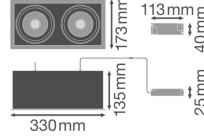

Caractéristiques Ledvance Spot LED Carré Multi inclinable Noir-Blanc 2x30W 5400lm 38D - 830 Blanc Chaud | Diamètre 320x160mm

[Voir le produit](#)

Informations Générales

Réf.	234257
EAN	4058075113961
Marque	Ledvance
Nom du fabricant	SP MULTI 2X30W/3000K FL WT/BK
Budgetlight Garantie Totale	5 ans
Durée de Vie Moyenne (heure)	50000

Informations techniques

Technologie	LED Intégré
Tension (V)	220-240
Dimmable	Non
Code Couleur	830 Blanc Chaud
Couleur de Lumière (Kelvin)	3000 Blanc Chaud
Indice de Rendu des Couleurs (Ra)	80-89
Couleur Claire	Blanc
Options de couleur	Couleur unique
Efficacité Lumineuse (Lm/W)	90
Angle de Diffusion (degrés)	38
Référence Article	Spot LED

Informations de l'appareil

Lampe Incluse	Oui
Nombre de lampes	2
Montage	Encastré
Place nécessaire (mm)	320x160
Profondeur d'Installation (mm)	250
Indice de Protection	IP20 – Quasi-résistant à la poussière
Protection Impacts	IK03
Température de Fonctionnement	De -10 à +40
Logement	Aluminium
Couleur du Luminaire	Blanc
Eclairage de Secours	Pas d'éclairage de secours
Facteur de puissance	>0.90
Inclinable	Oui
Product Serie	SPOT MULTI

Dimensions

Longueur (mm)	330
Largeur (mm)	173
Hauteur (mm)	25
Diamètre (mm)	330

Informations du capteur

Type de capteur

Pourquoi choisir Budgetlight?

Pas de détecteur

Prix bas garantis

Jusqu'à **7 ans de garantie**