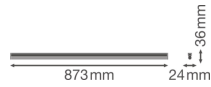

Caractéristiques Ledvance Réglette LED Linear Compact High Output 15W
1500lm - 840 Blanc Froid | 90cm

[Voir le produit](#)