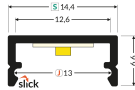

Technische Daten Topmet LED Profil
Set Standard BEGTON12 J Opal S Weiß
1000 Weiß

[Produkt ansehen](#)

Technische Daten

Artikelnummer	251765
EAN	5901597258537
Marke	Topmet
Herstellername	Led Profile Set Standard BEGTON12 J opal S white 1000 white
Menge in der Originalverpackung	100

Technische Informationen

Produkttyp	Zubehör - LED-Streifen
------------	------------------------

Masse

Länge (mm)	1000
------------	------

Sensorinformationen

Sensortyp	Kein Sensor
-----------	-------------